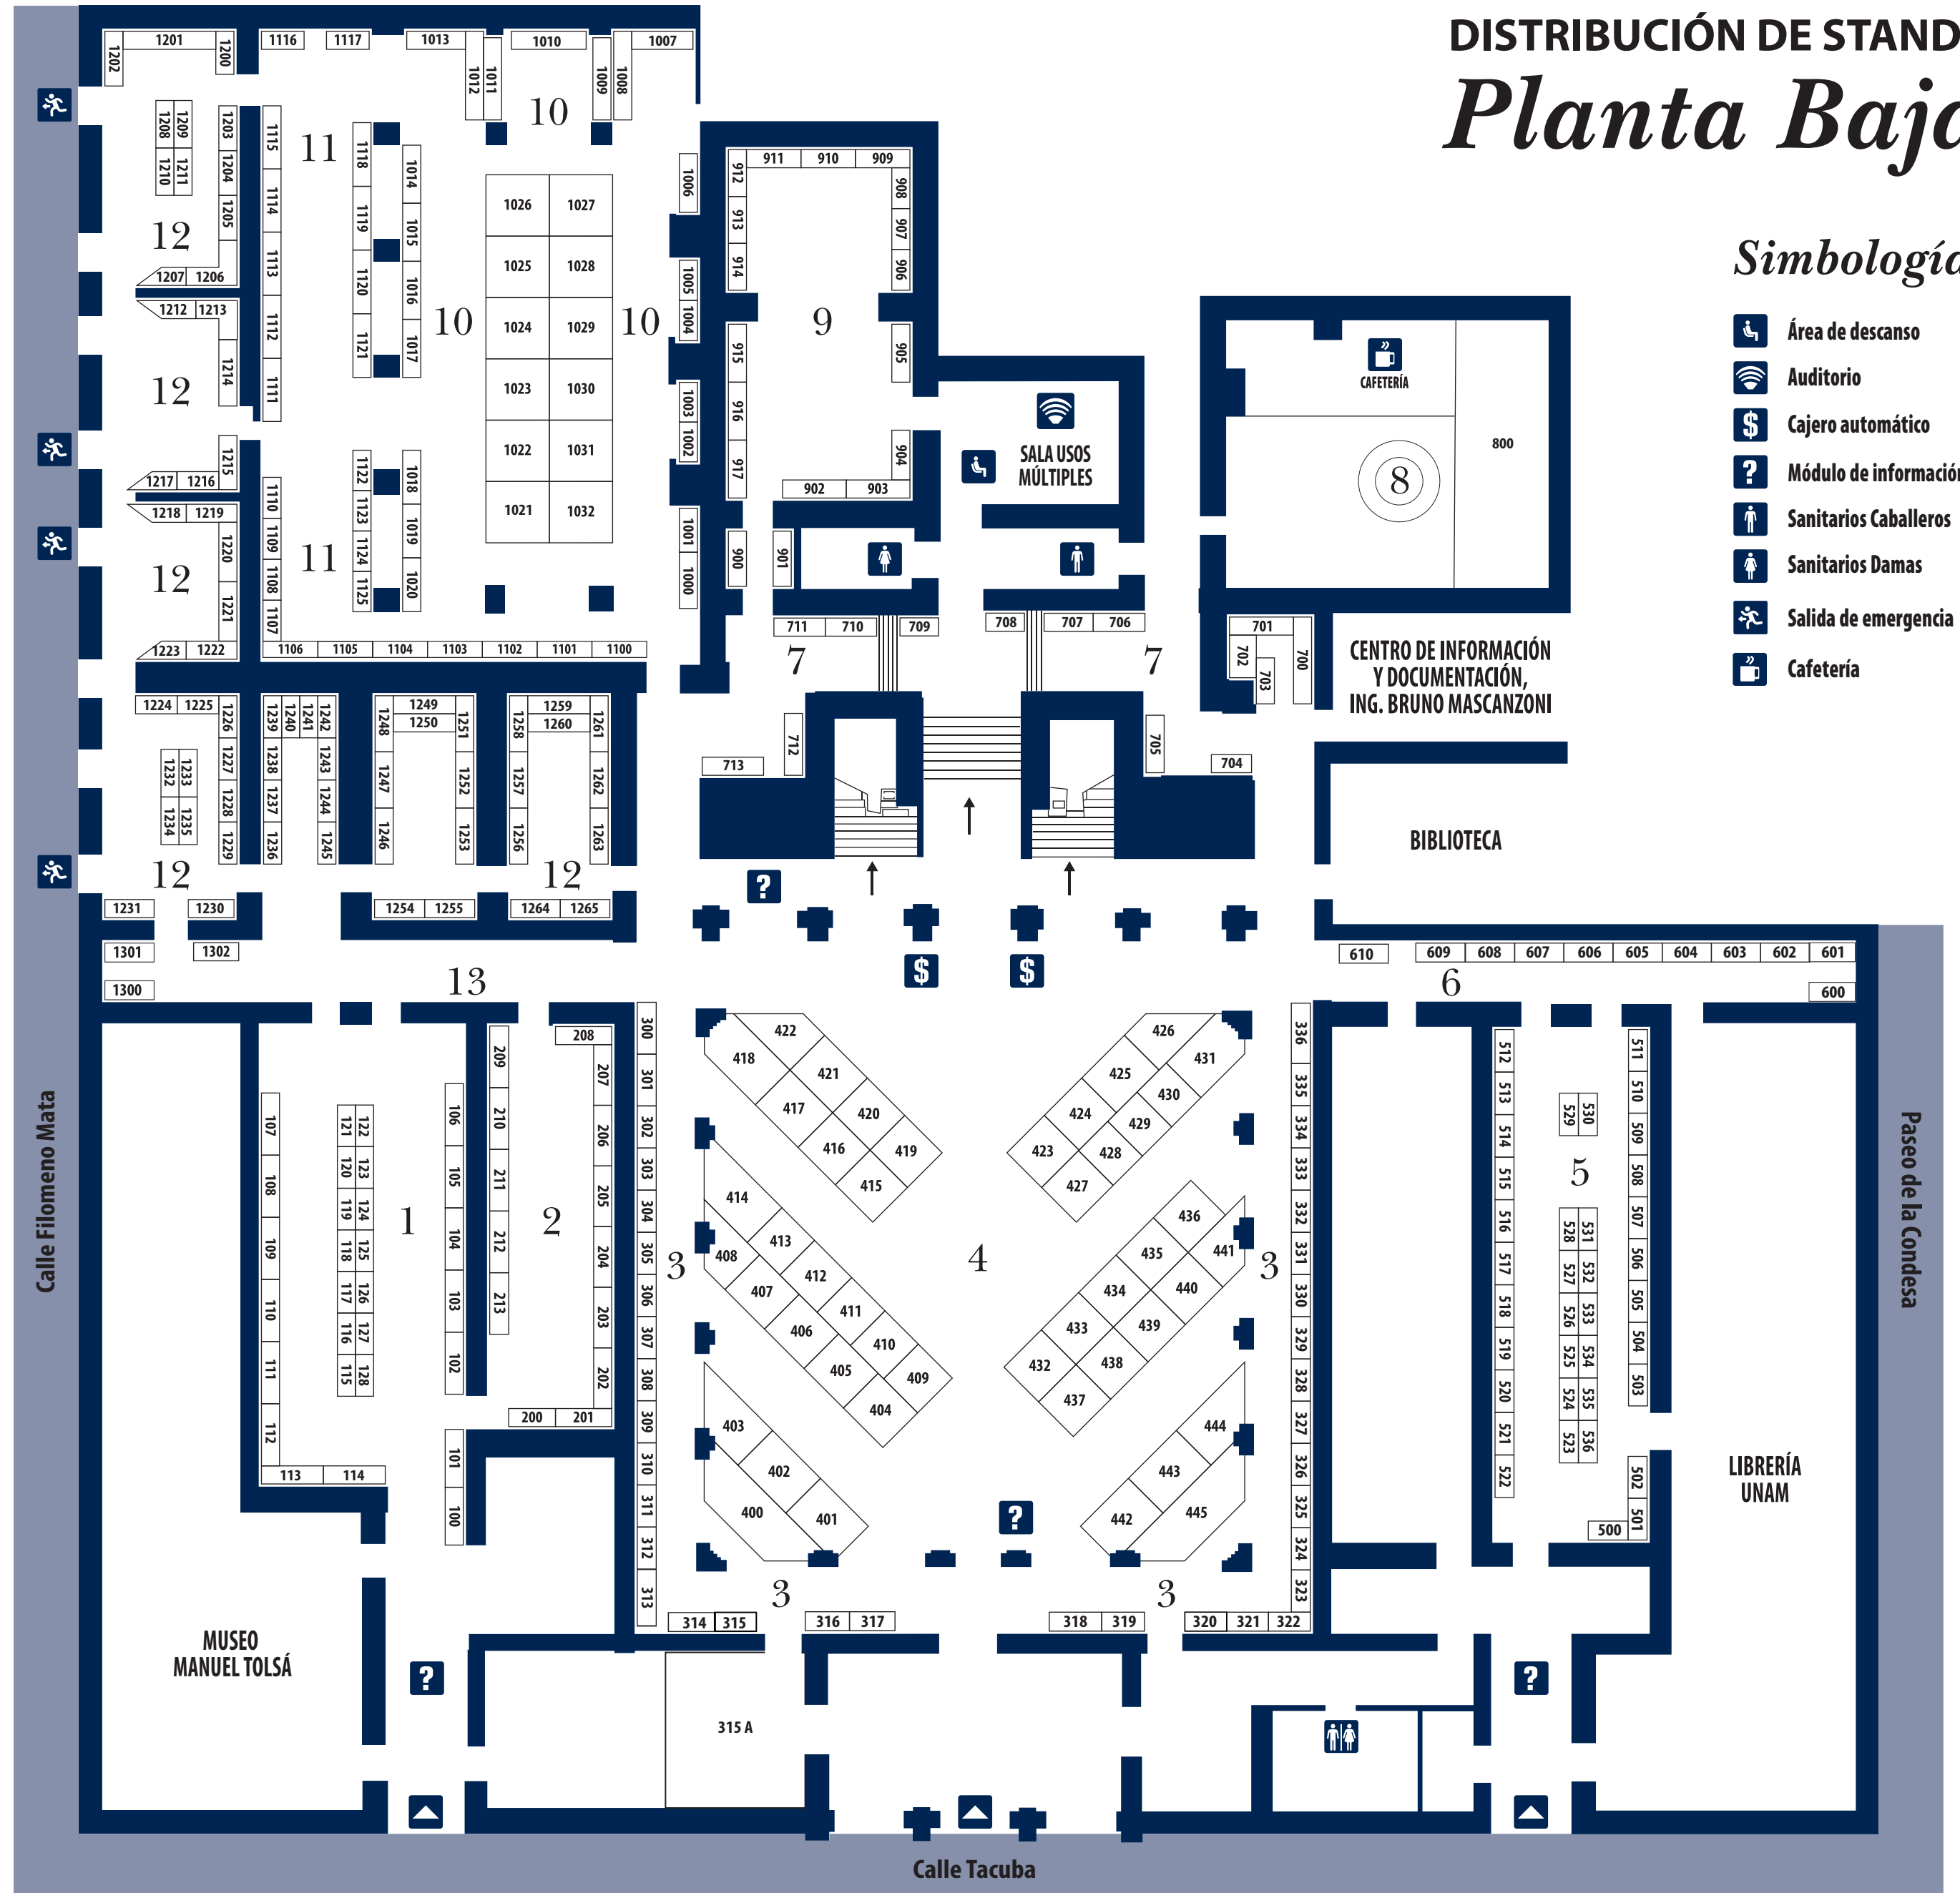

## Palacio de Minería

— MÉXICO

20 Feb — 2 Mar — 2020

## DISTRIBUCIÓN DE STANDS

# Planta Baja

### Simbología

- Área de descanso
- Auditorio
- Cajero automático
- Módulo de información
- Sanitarios Caballeros
- Sanitarios Damas
- Salida de emergencia
- Cafetería