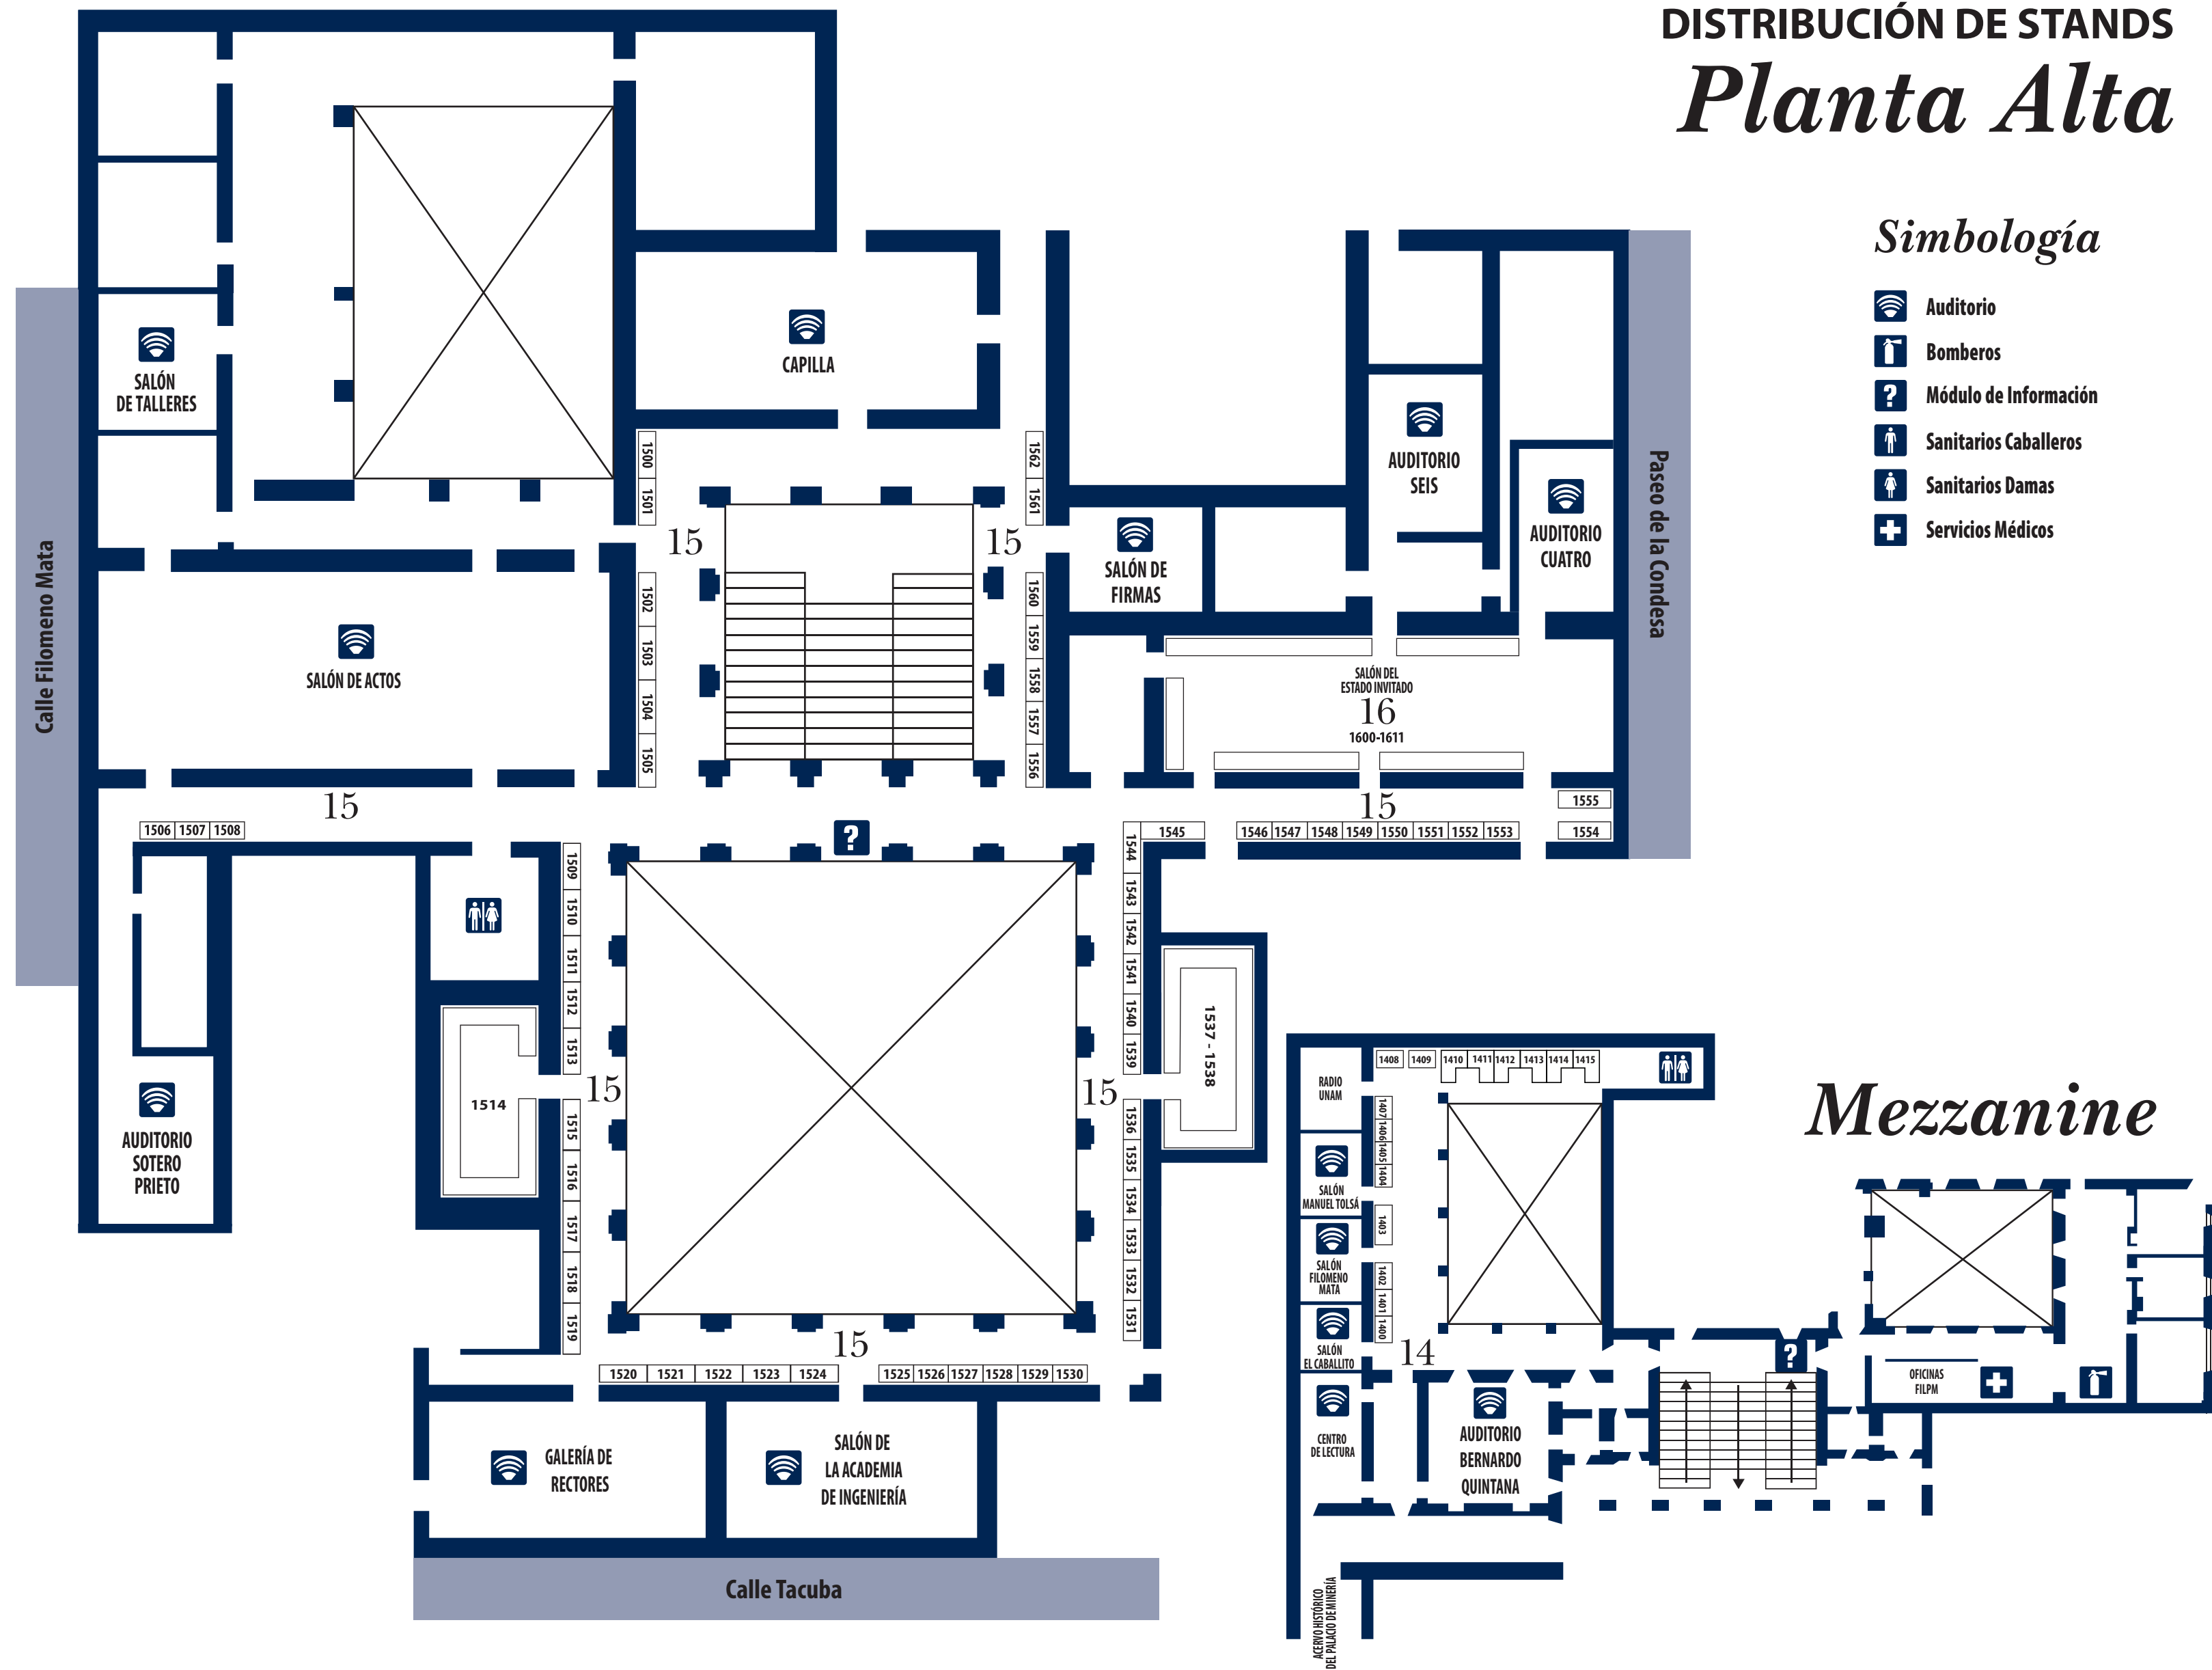

## Palacio de Minería

— MÉXICO

20 Feb — 2 Mar — 2020

### Simbología

- Área de descanso
- Auditorio
- Cajero automático
- Módulo de información
- Sanitarios Caballeros
- Sanitarios Damas
- Salida de emergencia
- Cafetería

## DISTRIBUCIÓN DE STANDS *Planta Alta*

### Simbología

- Auditorio
- Bomberos
- Módulo de Información
- Sanitarios Caballeros
- Sanitarios Damas
- Servicios Médicos